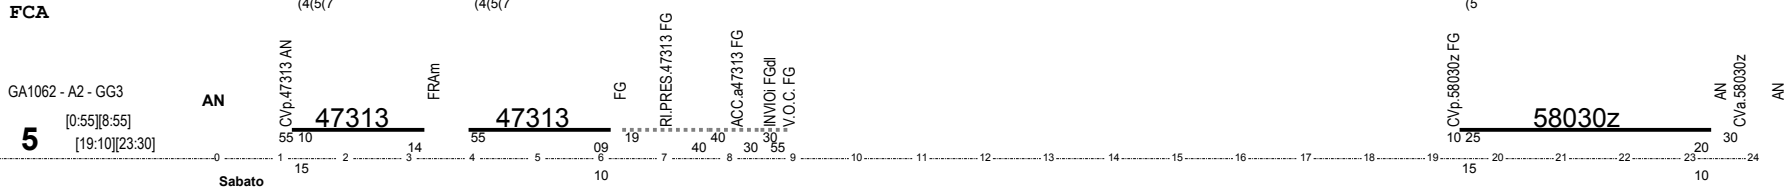

Lav	Cef	Cfx	Km	Not	Rip
7:00	0:00	0:00	0	Si	22:55

Lav	Cef	Cfx	Km	Not	Rip
8:00	4:13	4:13	319	Si	10:15

Lav	Cef	Cfx	Km	Not	Rip
4:20	3:55	3:55	319	No	68:45

Sostitutivo (5 Venerdì <<SI EFF. 14, 28/04 E 02/06>>