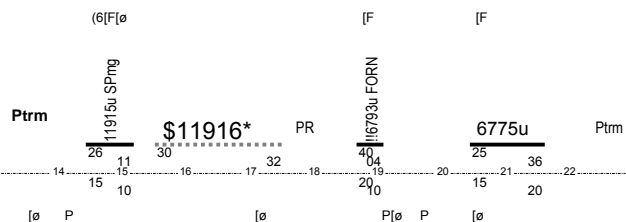

Lav 7:45 Sct 2:20 Km 117 Not No Rip 15:25

GA1399 - A1 - GG22

13 [13:21][20:52]

Festivi ■ <<effettuato festivi>>