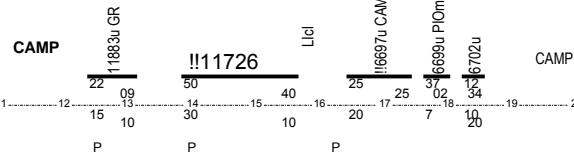

Lav 6:47 Sct 4:24 Km 286 Not No Rip 11:51

GA441 - A4 - GG5

2 [12:07][17:02]

Sabato <<Si effettua Sabato feriale>>