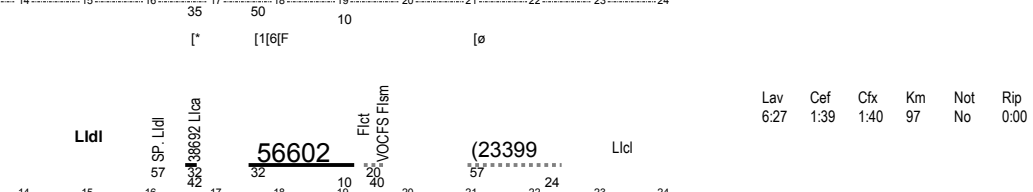

Domenica <<circola dal 10/05/2009>>

Fuori Turno
GA1887 - A1 - GG5

180 [15:06][20:42]

Fuori Turno
GA1811 - A2 - GG5

181 [12:11][18:41]

Giovedì

Fuori Turno
GA1889 - A2 - GG5

182 [15:57][22:24]

Sabato

Fuori Turno
GA1889 - A3 - GG5

182 [15:57][22:24]

Martedì

Fuori Turno
GA1889 - A1 - GG4

182 [15:57][22:24]

Venerdì

Fuori Turno
GA1890 - A3 - GG5

183 [17:11][23:25]

Mercoledì

Fuori Turno
GA1890 - A2 - GG5

183 [17:11][23:25]