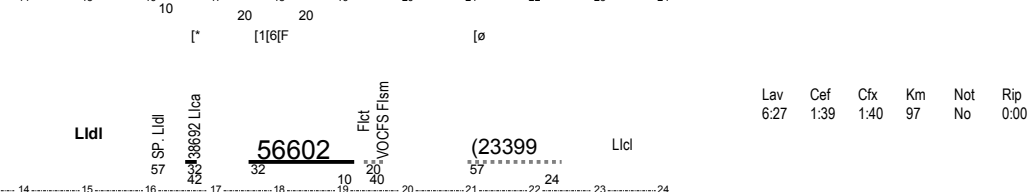

Domenica <<circola dal 10/05/2009>>

Fuori Turno
GA1887 - A1 - GG5

180 [15:06][20:42]

Fuori Turno
GA1811 - A2 - GG5

181 [12:11][18:41]

Giovedì

Fuori Turno
GA1889 - A2 - GG5

182 [15:57][22:24]

Sabato

Fuori Turno
GA1889 - A3 - GG5

182 [15:57][22:24]

Martedì

Fuori Turno
GA1889 - A1 - GG4

182 [15:57][22:24]

Venerdì

Fuori Turno
GA1890 - A3 - GG5

183 [17:11][23:25]

Mercoledì

Fuori Turno
GA1890 - A2 - GG5

183 [17:11][23:25]