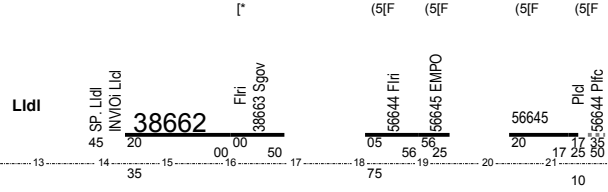

24 [11:18][17:14]

Martedì

Lav	Cef	Cfx	Km	Not	Rip
8:45	4:46	4:46	277	No	63:41

Intervallo

Riposo

P

[6]F

GA1868 - A1 - GG5