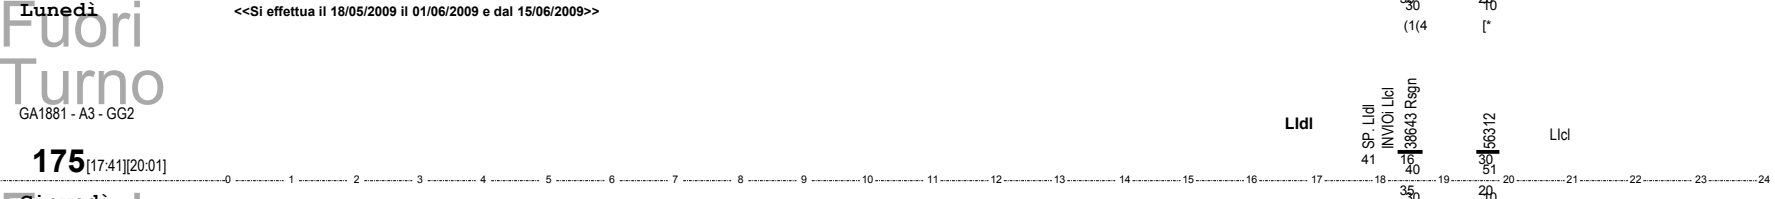

Lav	Cef	Cfx	Km	Not	Rip
2:20	0:45	0:45	46	No	0:00