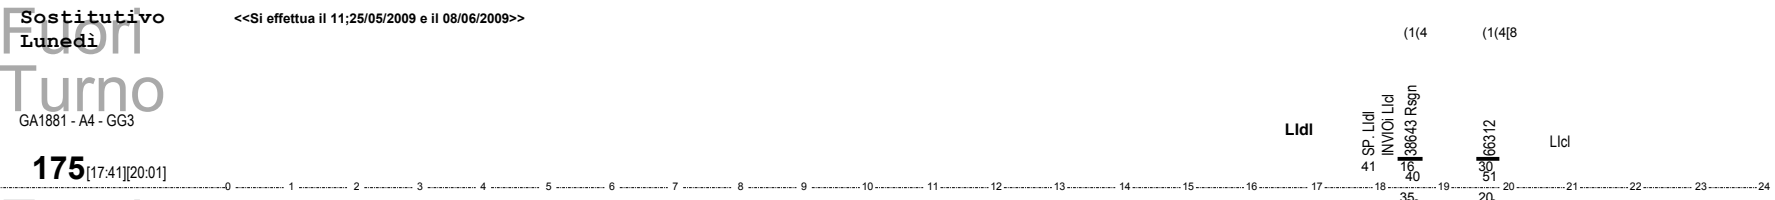

Lav	Cef	Cfx	Km	Not	Rip
2:20	0:45	0:45	46	No	0:00