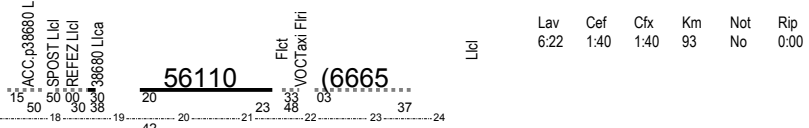

Giovedì
Fuori Turno
GA1855 - A3 - GG5

170 [18:16][23:29]

Giovedì
Fuori Turno
GA1816 - A6 - GG5

171 [17:15][23:37]

Mercoledì
Fuori Turno
GA1816 - A5 - GG5

171 [17:15][23:37]

Martedì
Fuori Turno
GA1877 - A1 - GG4

172 [17:29][23:29]

Martedì
Fuori Turno
GA1878 - A1 - GG4

173 [13:26][22:49]

Mercoledì
Fuori Turno
GA1879 - A1 - GG4

174 [5:11][7:55]

Sostitutivo
Giovedì
Fuori Turno
GA1881 - A2 - GG4

175 [16:02][20:01]

(1)(2)(4)

Lav	Cef	Cfx	Km	Not	Rip
5:13	1:21	1:21	90	No	0:00

Lav	Cef	Cfx	Km	Not	Rip
6:22	1:40	1:40	93	No	0:00

Lav	Cef	Cfx	Km	Not	Rip
6:22	1:40	1:40	93	No	0:00

Lav	Cef	Cfx	Km	Not	Rip
6:00	1:33	1:33	90	No	0:00

Lav	Cef	Cfx	Km	Not	Rip
9:23	2:12	2:12	151	No	0:00

Lav	Cef	Cfx	Km	Not	Rip
2:44	0:52	0:52	50	No	0:00

Lav	Cef	Cfx	Km	Not	Rip
3:59	0:42	0:42	46	No	0:00