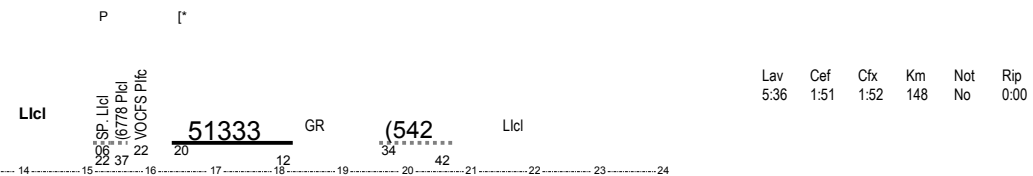

Domenica <<circola dal 10/05/2009>>

Fuori Turno
GA1887 - A1 - GG5

180 [15:06][20:42]

Fuori Turno
GA1811 - A2 - GG5

181 [12:11][18:41]

Giovedì

Fuori Turno
GA1889 - A2 - GG5

182 [15:57][22:24]

Sabato

Fuori Turno
GA1889 - A3 - GG5

182 [15:57][22:24]

Martedì

Fuori Turno
GA1889 - A1 - GG4

182 [15:57][22:24]

Venerdì

Fuori Turno
GA1890 - A3 - GG5

183 [17:11][23:25]

Mercoledì

Fuori Turno
GA1890 - A2 - GG5

183 [17:11][23:25]