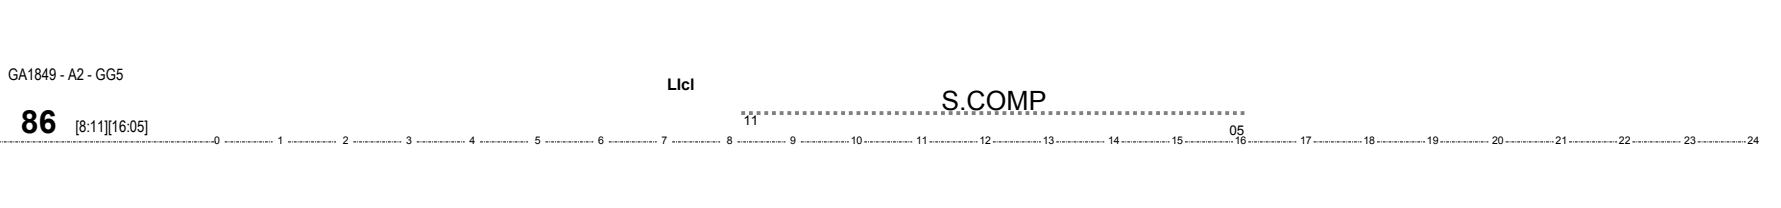

Lav	Cef	Cfx	Km	Not	Rip
7:54	0:00	0:00	0	No	21:38