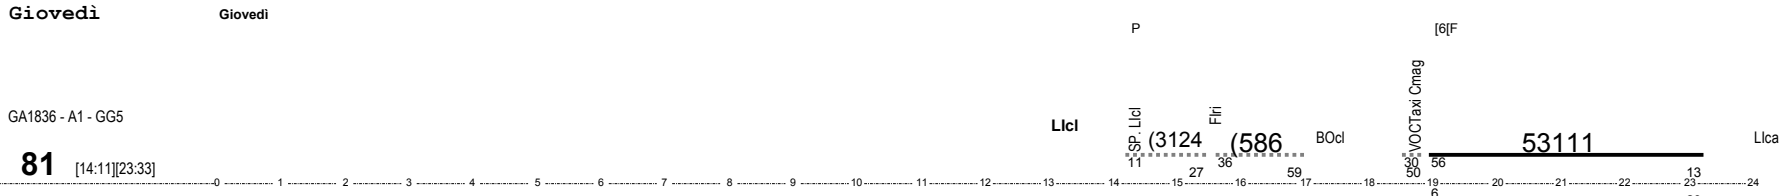

Lav	Cef	Cfx	Km	Not	Rip
6:59	0:00	0:00	0	No	20:22

GA1828 - A5 - GG5

80 [10:50][17:49]

Continuazione Martedì
Martedì

S.COMP

Llcl

49

Lav	Cef	Cfx	Km	Not	Rip
9:22	3:16	3:16	194	No	16:31