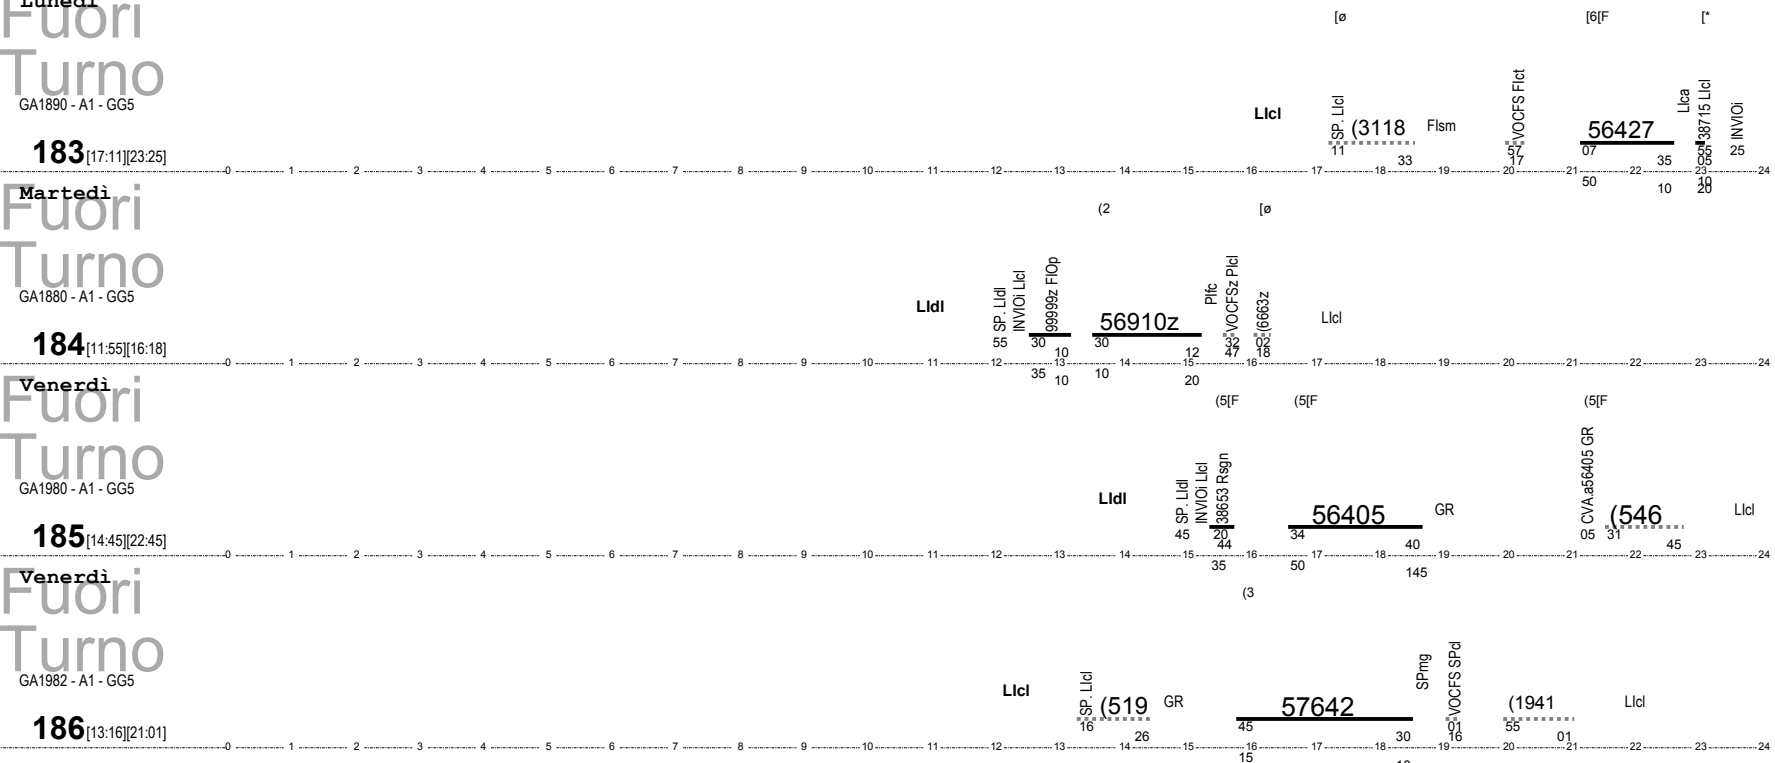

Lunedì
Fuori
Turno
GA1890 - A1 - GG5

183 [17:11][23:25]

Martedì
Fuori
Turno
GA1880 - A1 - GG5

184 [11:55][16:18]

Venerdì
Fuori
Turno
GA1980 - A1 - GG5

185 [14:45][22:45]

Venerdì
Fuori
Turno
GA1982 - A1 - GG5

186 [13:16][21:01]

Lav	Cef	Cfx	Km	Not	Rip
6:14	1:37	1:38	97	No	0:00

Lav	Cef	Cfx	Km	Not	Rip
4:23	0:00	0:00	0	No	0:00

Lav	Cef	Cfx	Km	Not	Rip
8:00	1:45	1:45	128	No	0:00

Lav	Cef	Cfx	Km	Not	Rip
7:45	2:41	2:42	216	No	0:00