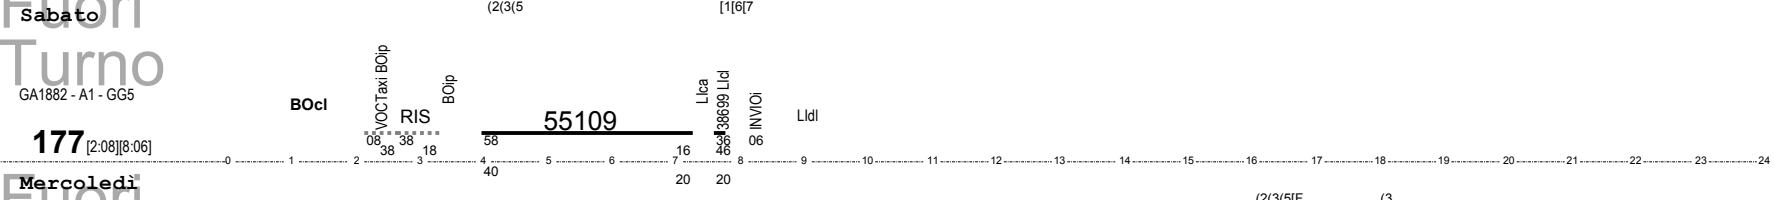

Lav	Cef	Cfx	Km	Not	Rip
3:42	2:17	2:17	185	No	0:00