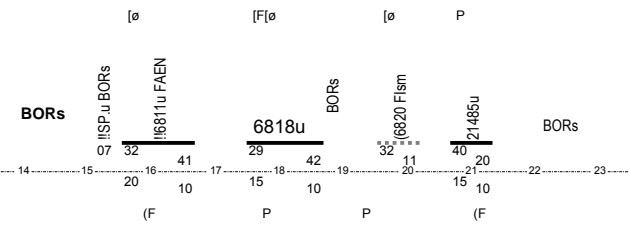

Prefestivi Feriali ■ <<Si effettua prefestivi feriali fino 30/5 e da 29/8>>

Turno
GA861 - A1 - GG8

20 [15:07][21:30]

Festivi Fuori ■ <<Si effettua Festivi>>

Turno
GA951 - A1 - GG9

21 [15:42][22:28]

Lav	Sct	Km	Not	Rip
6:23	3:02	167	No	-