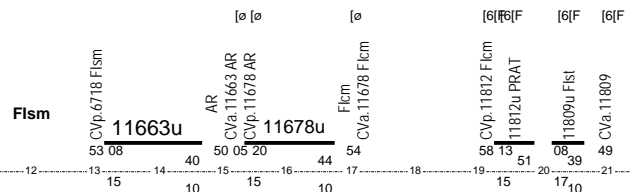

Lav	Cef	Cfx	Km	Not	Rip
7:56	3:25	4:05	204	No	15:11

Cod. flessibilità: D4

GA1644 - A3 - GG17

49 [12:53][18:23]

Sabato [F]

Lav	Cef	Cfx	Km	Not	Rip
5:30	2:46	3:08	181	No	17:37

GA1644 - A2 - GG14

49 [12:53][20:52]