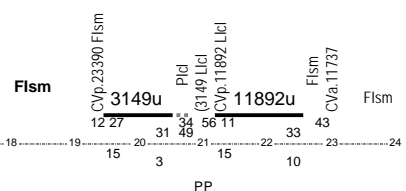

Festivi

GA2492 - A2 - GG19

22 [6:10][13:23]

BASE

Lav	Cef	Cfx	Km	Not	Rip
7:13	3:04	3:18	204	No	16:22

GA989 - A1 - GG86

23 [5:45][13:09]

Festivi

Lav	Cef	Cfx	Km	Not	Rip
7:24	3:50	4:03	303	No	54:03

GA989 - A2 - GG19

23 [6:09][13:09]

Festivi

Lav	Cef	Cfx	Km	Not	Rip
7:00	3:23	3:36	288	No	54:03

GG105

24

Riposo

BASE

GA1742 - A1 - GG90

25 [19:12][22:43]

Sostitutivo <<Si effettua Sabato dal 6/6 al 22/08/09 [F] nonchè i Festivi dal 12/04 al 23/08/09>>

Lav	Cef	Cfx	Km	Not	Rip
3:31	2:30	2:38	193	No	16:19

GA1742 - A3 - GG15

25 [19:12][22:43]

BASE

Lav	Cef	Cfx	Km	Not	Rip
3:31	2:15	2:23	174	No	16:19

GA991 - A1 - GG72

26 [15:17][23:07]

Flos

Lav	Cef	Cfx	Km	Not	Rip
7:50	4:26	4:54	320	No	16:39