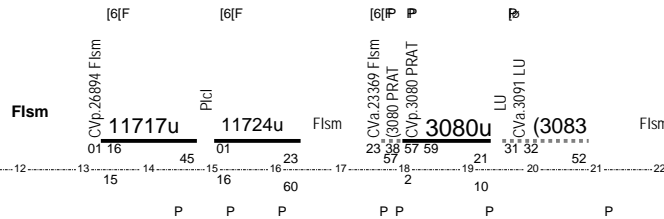

72

Riposo

BASE

GA1667 - A1 - GG72

73 [13:01][20:52]

Festivi [FPF]

Lav	Cef	Cfx	Km	Not	Rip
7:51	3:24	3:53	223	No	15:41

Cod. flessibilità: D4