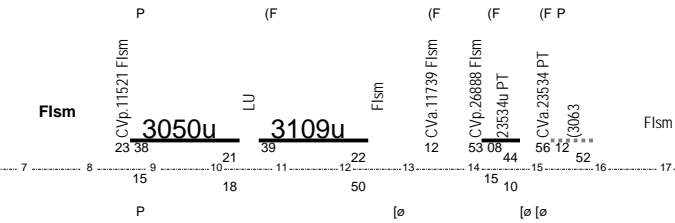

Lav	Cef	Cfx	Km	Not	Rip
6:22	2:51	3:05	201	No	17:18

GA1781 - A1 - GG71

70 [7:30][14:53]

Festivi

Lav	Cef	Cfx	Km	Not	Rip
7:23	2:42	3:02	158	No	70:08

GA1781 - A2 - GG19

70 [8:23][15:52]

Mercoledì [F]