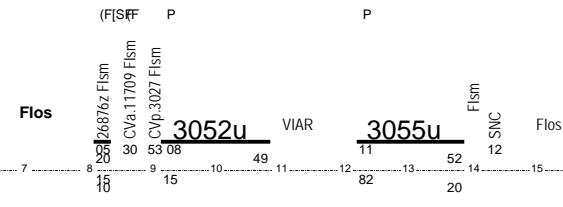

Festivi [FSF]

GA2559 - A2 - GG17

69 [7:20][14:12]

(FSF)

Lav	Cef	Cfx	Km	Not	Rip
6:52	3:06	3:20	209	No	17:18

GA2559 - A3 - GG2

69 [7:50][14:12]

BASE