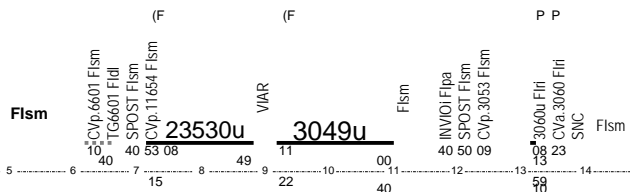

Flsm 3044u VIAR 3053u

Lav 7:00 Cef 3:03 Cfx 3:17 Km 204 Not No Rip 16:22

Festivi

GA2492 - A2 - GG19

22 [6:10][13:23]

BASE

Lav	Cef	Cfx	Km	Not	Rip
7:13	3:04	3:18	204	No	16:22

GA989 - A1 - GG86