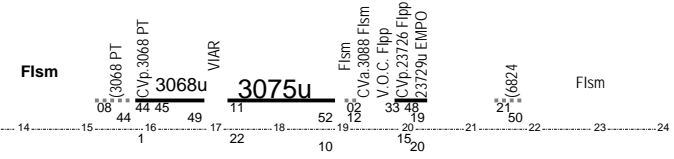

Lav	Cef	Cfx	Km	Not	Rip
6:42	2:48	3:03	194	No	25:32

GA1392 - A1 - GG83

57 [23:30][6:10]

Prefestivi [F]

Lav	Cef	Cfx	Km	Not	Rip
6:40	2:20	2:39	164	Si	23:25

GA1392 - A2 - GG17

57 [23:30][6:10]

Festivi dal 31/5 al 23/8/09 [FPF]

Lav	Cef	Cfx	Km	Not	Rip
6:40	2:20	2:39	164	Si	23:25

GA1392 - A7 - GG3

57 [23:30][6:10]

Lav	Cef	Cfx	Km	Not	Rip
6:40	2:20	2:39	164	Si	23:25