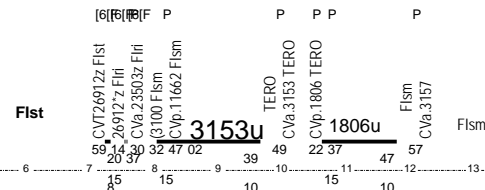

Lav	Cef	Cfx	Km	Not	Rip
4:58	2:38	2:47	214	No	73:56

GA2472 - A3 - GG3

16 [7:03][13:39]