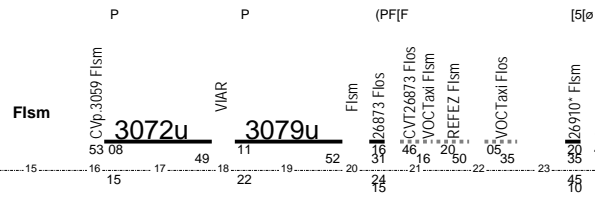

Prefestivi [F]

Flsm	Lav	Cef	Cfx	Km	Not	Rip
	7:47	2:29	2:39	165	No	23:42

GA1640 - A2 - GG17

62 [15:53][23:45]

Venerdi [F][PF]

Flsm	Lav	Cef	Cfx	Km	Not	Rip
	7:52	3:21	3:35	216	No	23:37

Cod. flessibilità: D4

GA1640 - A7 - GG13