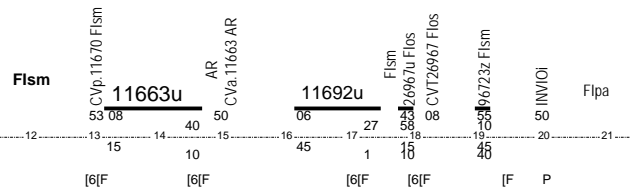

Festivi/Prefestivi

Lav	Cef	Cfx	Km	Not	Rip
7:59	3:18	3:50	213	No	16:05

Cod. flessibilità: D4

GA1644 - A4 - GG2

49 [12:53][19:50]

BASE

Lav	Cef	Cfx	Km	Not	Rip
6:57	2:46	3:08	181	No	17:07

GA2405 - A2 - GG72