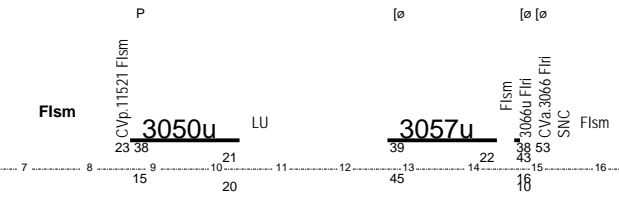

Lav	Cef	Cfx	Km	Not	Rip
6:30	2:42	3:02	158	No	70:08

GG105

71

Intervallo

GG105

72

Riposo