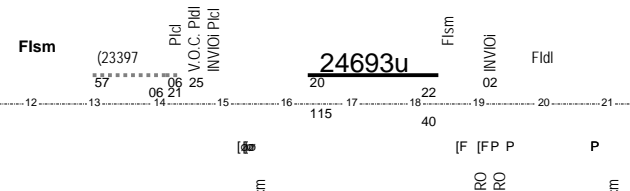

50 [12:00][19:53]

Festivi

Lav	Cef	Cfx	Km	Not	Rip
7:53	3:09	3:46	174	No	15:39

Cod. flessibilità: D4

GA2405 - A1 - GG19

50 [12:57][19:02]

Sabato [F] dal 1/8 al 22/8/09

Lav	Cef	Cfx	Km	Not	Rip
6:05	1:36	1:46	100	No	16:30