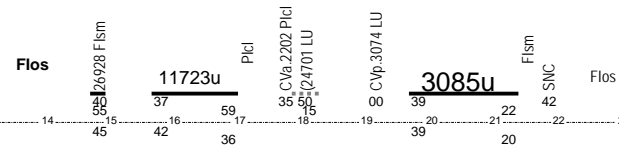

GA2458 - A2 - GG6

67 [13:45][19:43]

Prefestivi fino al 4/4 e dal 29/8/09 [F]

GA2458 - A8 - GG5

67 [13:55][21:32]

(F) P P P

Lav	Cef	Cfx	Km	Not	Rip
7:47	2:45	3:06	166	No	14:24

(F) P P (F F