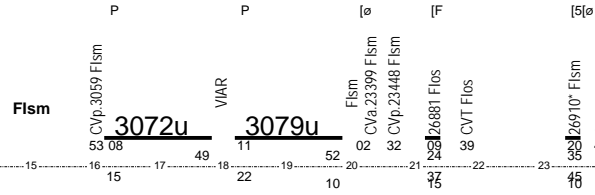

BASE

GA1640 - A1 - GG56

62 [15:53][23:45]

Festivi [FPF]

Flsm	Lav	Cef	Cfx	Km	Not	Rip
	7:52	3:21	3:35	216	No	23:37

Cod. flessibilità: D4

GA1640 - A3 - GG17

62 [15:53][23:40]