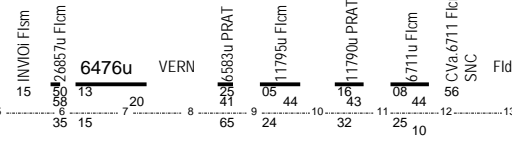

10 [5:20][8:35]

BASE <<Pausa durante la sosta dopo Tr.6476>>

GA2493 - A1 - GG72

Fidl

11 [5:15][11:56]

Lav	Cef	Cfx	Km	Not	Rip
6:41	2:33	3:02	119	No	49:42

Sabato Fino al
25/7 e dal
29/8/09[F]

GA2493 - A2 - GG14