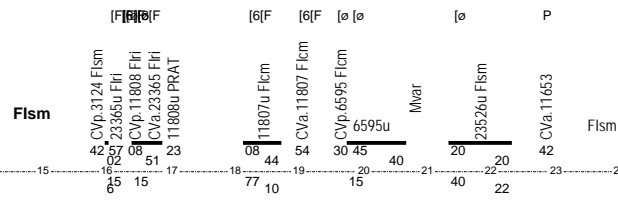

BASE

GA918 - A1 - GG72

8 [15:42][22:42]

Festivi e Sabato dal 1/8 al 22/8/09

Lav	Cef	Cfx	Km	Not	Rip
7:00	2:33	3:04	136	No	16:10

GA918 - A3 - GG19

8 [15:42][22:42]

Sabato fino al 25/7/09

Lav	Cef	Cfx	Km	Not	Rip
7:00	0:00	0:00	0	No	16:10

GA918 - A5 - GG14

8 [19:30][22:42]

BASE <<pausa alternata dopo 3042>>