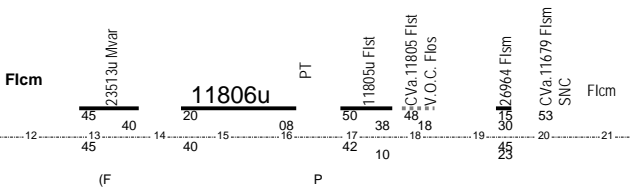

Lav	Cef	Cfx	Km	Not	Rip
7:53	3:09	3:46	174	No	15:39

Cod. flessibilità: D4

GA2405 - A1 - GG19

50 [12:57][19:02]

Sabato [F] dal 1/8 al 22/8/09