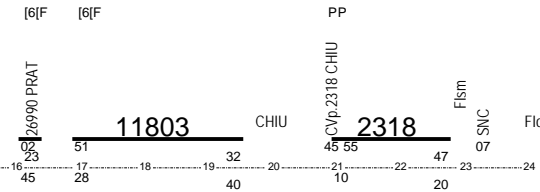

25 [19:12][22:43]

BASE

Lav	Cef	Cfx	Km	Not	Rip
3:31	2:15	2:23	174	No	16:19

GA991 - A1 - GG72

26 [15:17][23:07]

Flos

Lav	Cef	Cfx	Km	Not	Rip
7:50	4:26	4:54	320	No	16:39

Festivi