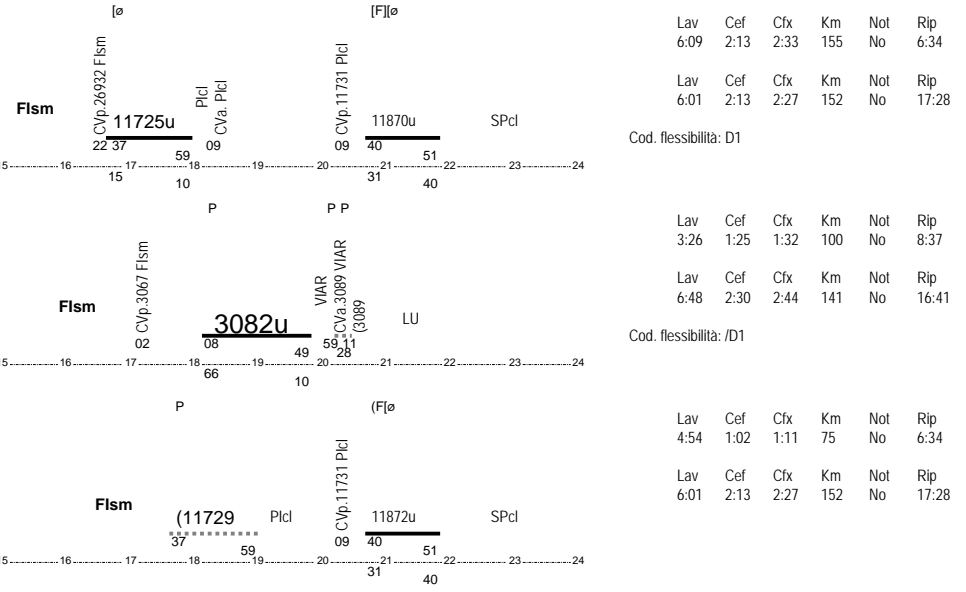

4 [5:05][11:06]

Continuazione
Festivi [FPF]

GA2457 - A3 - GG17

4 [5:05][11:53]

Continuazione
(FPF)

GA2457 - A6 - GG2

4 [5:05][11:06]

Cod. flessibilità: D1