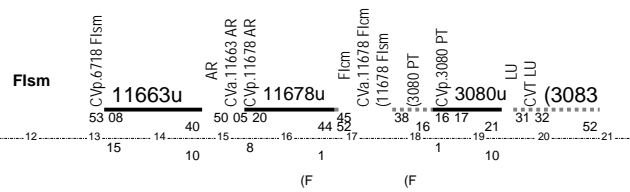

Lav	Cef	Cfx	Km	Not	Rip
7:59	3:18	3:50	213	No	16:05

Cod. flessibilità: D4

GA1644 - A4 - GG2

49 [12:53][19:50]

BASE