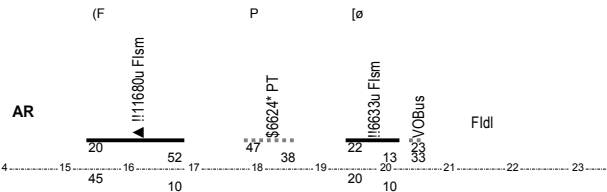

Lav	Sct	Km	Not	Rip
5:48	2:23	120	No	9:01

Lav	Sct	Km	Not	Rip
6:36	4:27	256	No	17:28

GA747 - A3 - GG4

26

Continuazione

BASE

GA747 - A1 - GG22

27 [5:54][12:20]