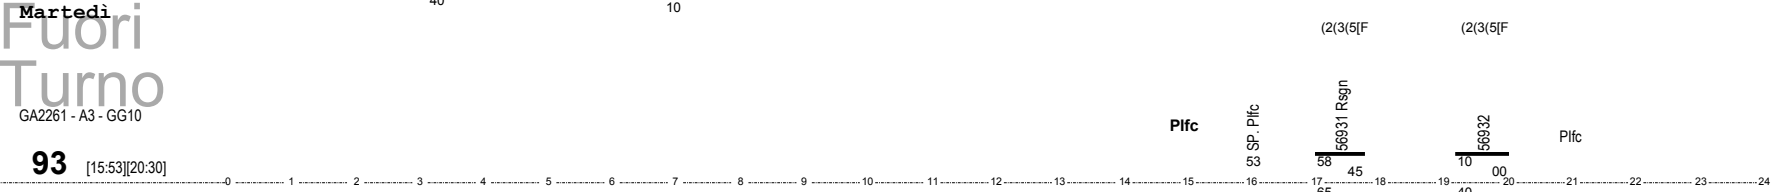

Lav	Cef	Cfx	Km	Not	Rip
4:53	0:00	0:00	0	No	8:51
6:46	3:36	3:36	228	Si	0:00

Lav	Cef	Cfx	Km	Not	Rip
4:37	1:37	1:37	88	No	0:00