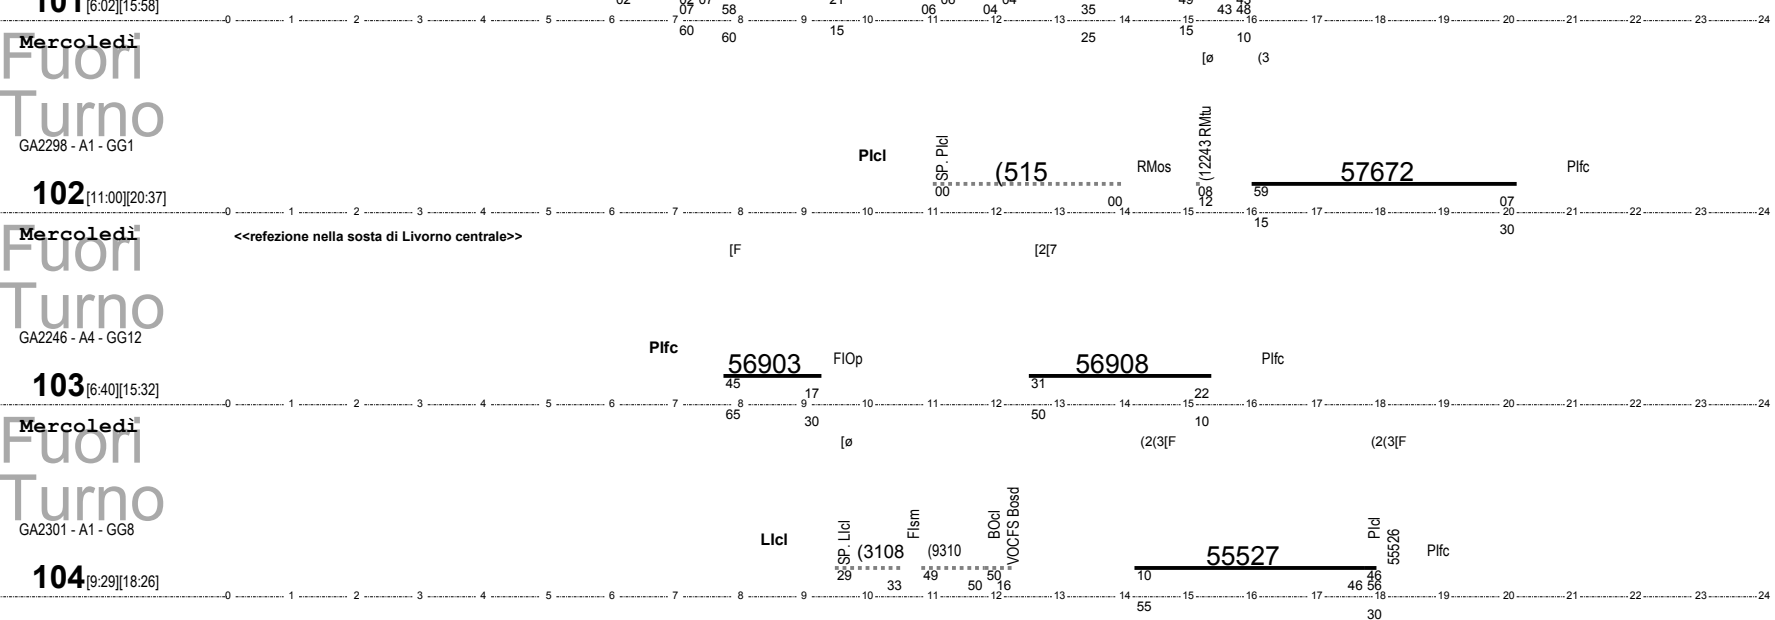

Venerdì
Fuori
Turno
GA2249 - A4 - GG12

101 [6:02][15:58]

Mercoledì
Fuori
Turno
GA2298 - A1 - GG1

102 [11:00][20:37]

Mercoledì
Fuori
Turno
GA2246 - A4 - GG12

103 [6:40][15:32]

Mercoledì
Fuori
Turno
GA2301 - A1 - GG8

104 [9:29][18:26]

Lav	Cef	Cfx	Km	Not	Rip
9:56	4:42	4:42	226	No	0:00

Lav	Cef	Cfx	Km	Not	Rip
9:37	4:04	4:05	329	No	0:00

Lav	Cef	Cfx	Km	Not	Rip
8:52	2:50	2:50	192	No	0:00

Lav	Cef	Cfx	Km	Not	Rip
8:57	2:40	2:40	176	No	0:00