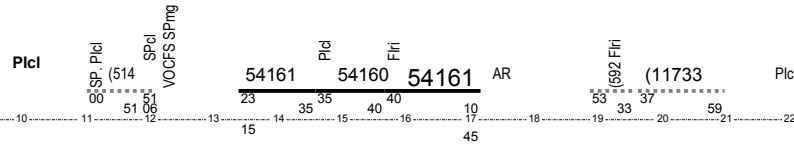

Lav	Cef	Cfx	Km	Not	Rip
9:59	3:44	3:44	237	No	16:01

19;26/08/2009 02/09/2009 Mercoledì

GA2233 - A8 - GG3