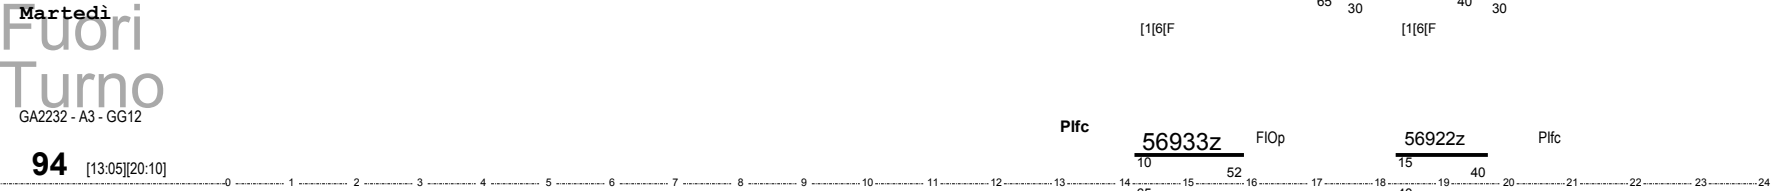

Lav	Cef	Cfx	Km	Not	Rip
7:05	0:00	0:00	0	No	0:00