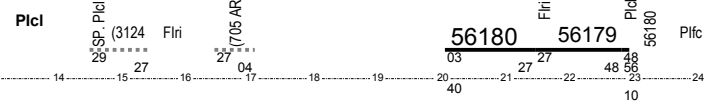

Martedì Martedì

P (2)(5)F (2)(5)F (2)(5)F

GA2233 - A3 - GG9

Lav	Cef	Cfx	Km	Not	Rip
8:37	2:53	2:53	169	No	23:09

23 [14:29][23:06]
18;25/08/2009
01/09/2009

GA2233 - A7 - GG3