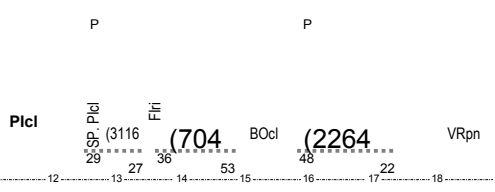

Fuori Turno
Mercoledì
GA2245 - A1 - GG12

91 [12:29][17:22]

Fuori Turno
Mercoledì
GA2245 - A1 - GG12

92 [2:13][8:59]

Fuori Turno
Martedì
GA2261 - A3 - GG10

93 [15:53][20:30]

Fuori Turno
Martedì
GA2232 - A3 - GG12

94 [13:05][20:10]

Fuori Turno
Giovedì
GA2246 - A5 - GG12

95 [6:40][15:52]

Fuori Turno
Venerdì
GA2246 - A6 - GG12

95 [6:40][15:52]

Fuori Turno
Lunedì
GA2246 - A1 - GG12

95 [6:40][15:52]