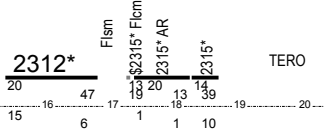

6

[12:30][20:49]

Festivi <<Si effettua Festivi>>

[P P

Lav 8:19 Sct 4:10 Km 312 Not No Rip 12:27

GA720 - A2 - GG9

TERO