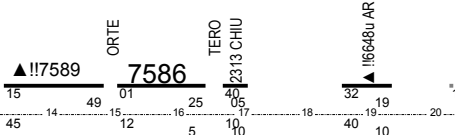

5

[4:25][9:49]

BASE <<Soppresso Festivi>>

[F] [P

Lav 5:24 Sct 3:09 Km 208 Not Si Rip 26:41

GA720 - A1 - GG50

TERO